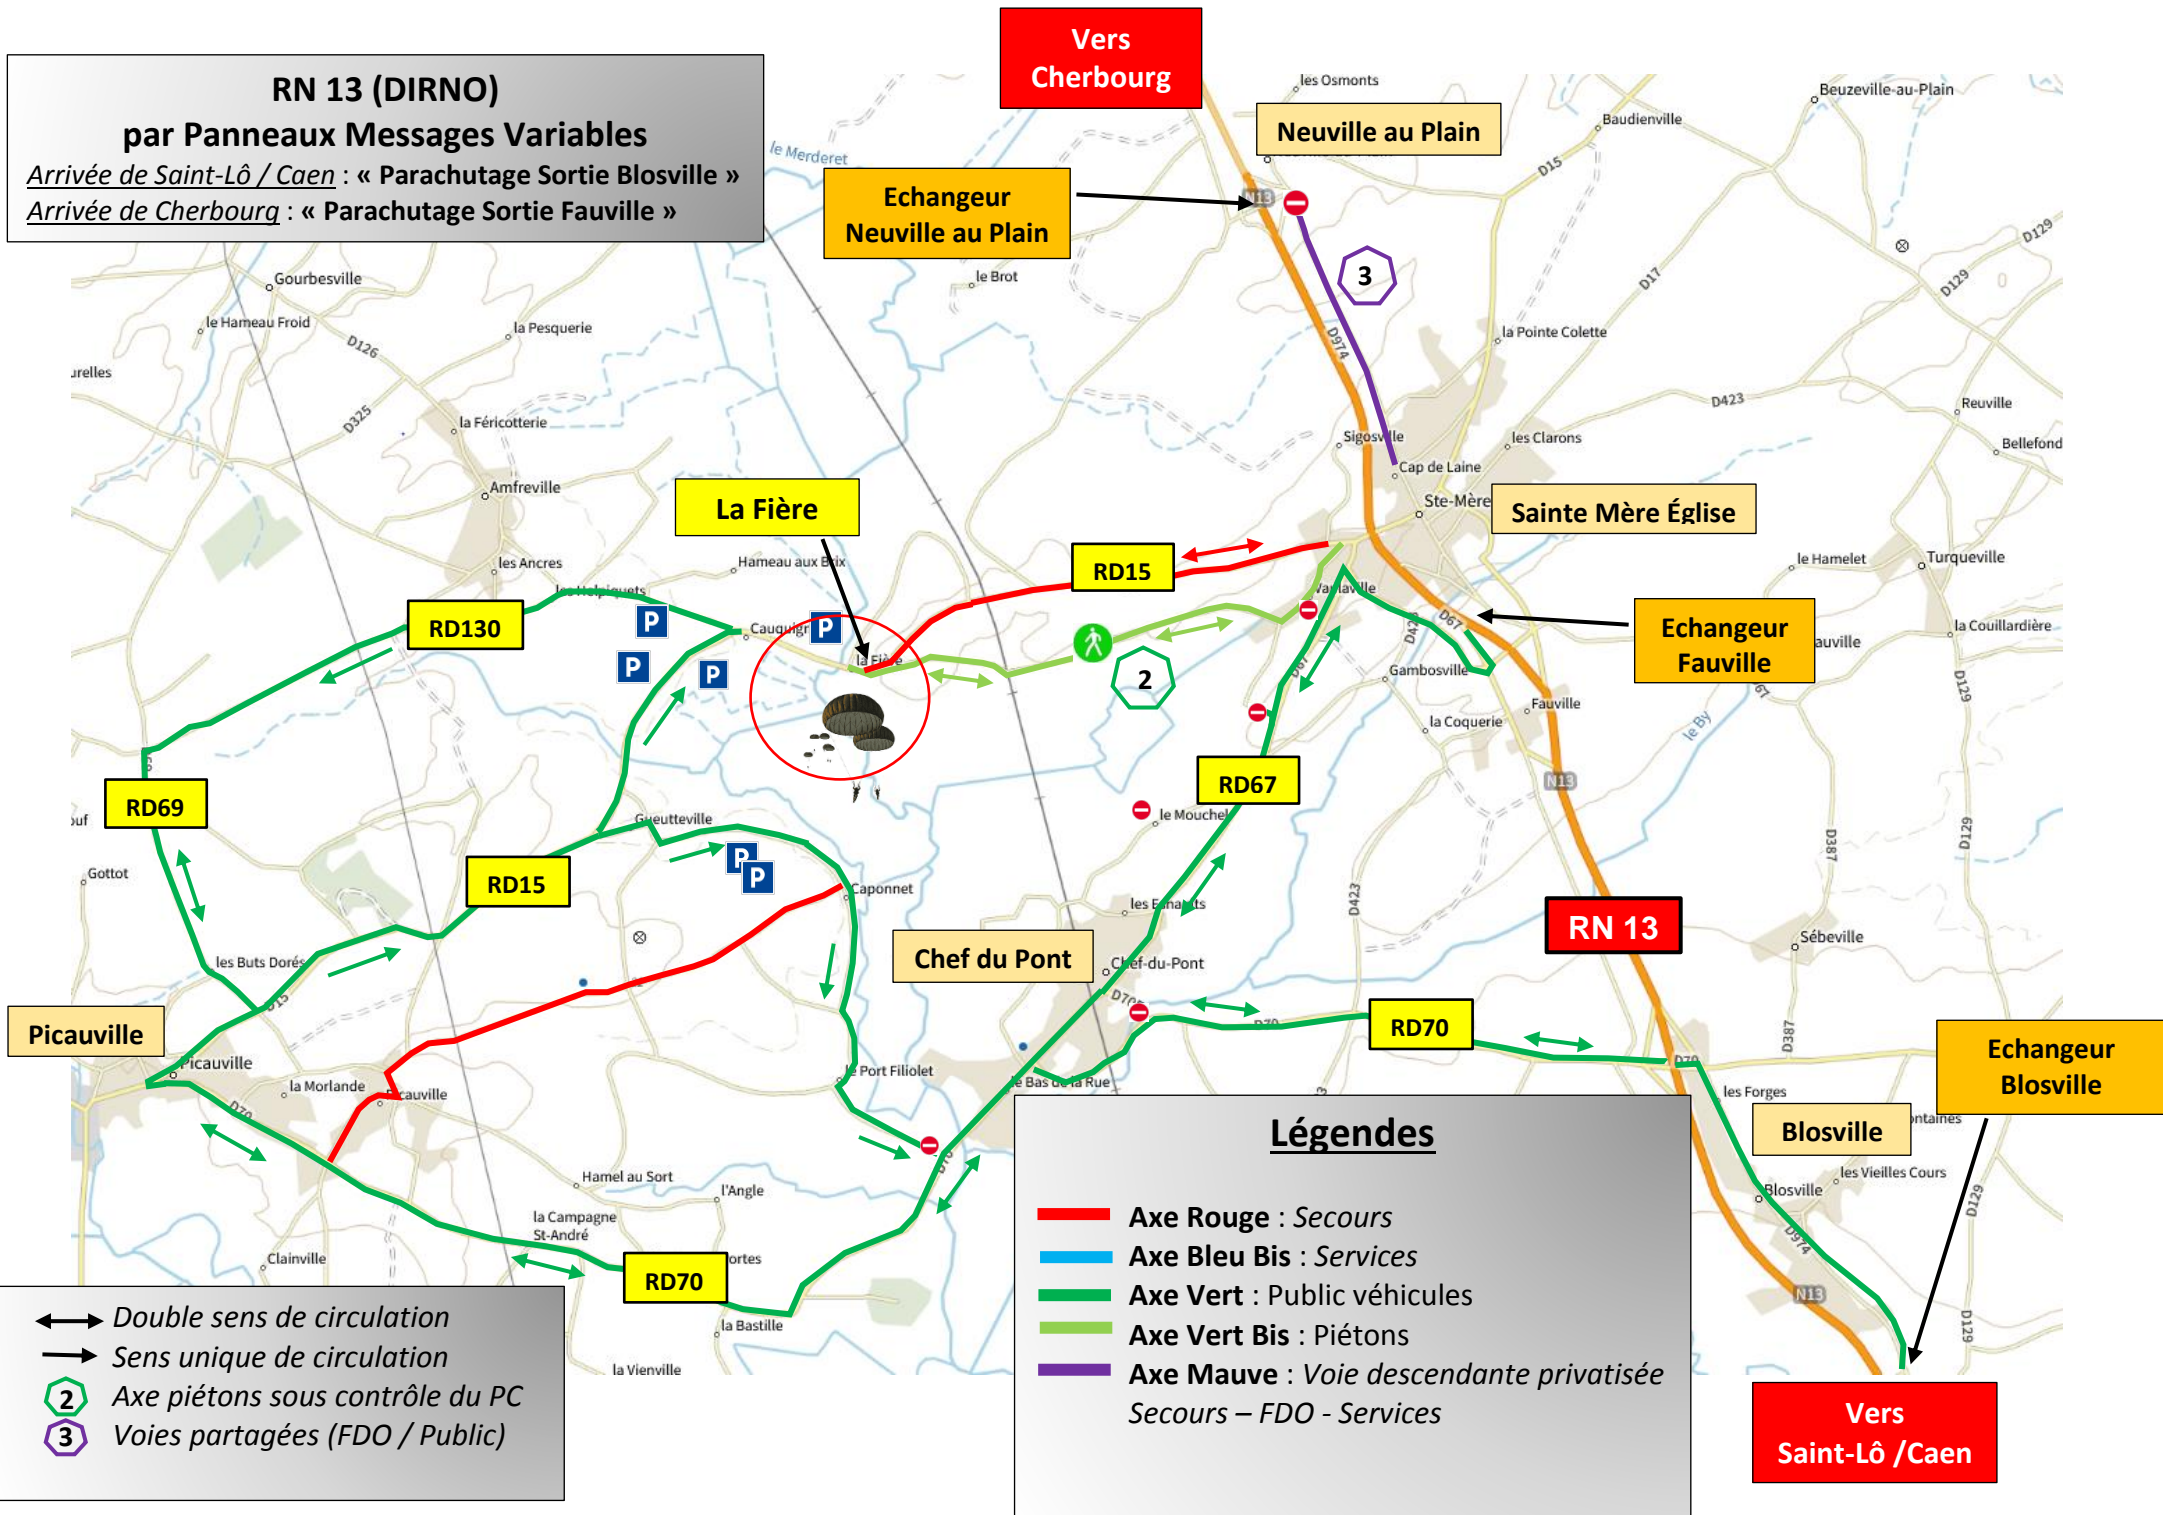

RN 13 (DIRNO)

par Panneaux Messages Variables

Arrivée de Saint-Lô / Caen : « Parachutage Sortie Blosville »

Arrivée de Cherbourg : « Parachutage Sortie Fauville »

Vers
Cherbourg

Neuville au Plain

Echangeur
Neuville au Plain

La Fièvre

Sainte Mère Église

Echangeur
Fauville

RN 13

Chef du Pont

Echangeur
Blosville

Blosville

Vers
Saint-Lô / Caen

Légendes

- Axe Rouge : Secours**
- Axe Bleu Bis : Services**
- Axe Vert : Public véhicules**
- Axe Vert Bis : Piétons**
- Axe Mauve : Voie descendante privatisée
Secours – FDO - Services**

- ↔ Double sens de circulation
- Sens unique de circulation
- ② Axe piétons sous contrôle du PC
- ③ Voies partagées (FDO / Public)